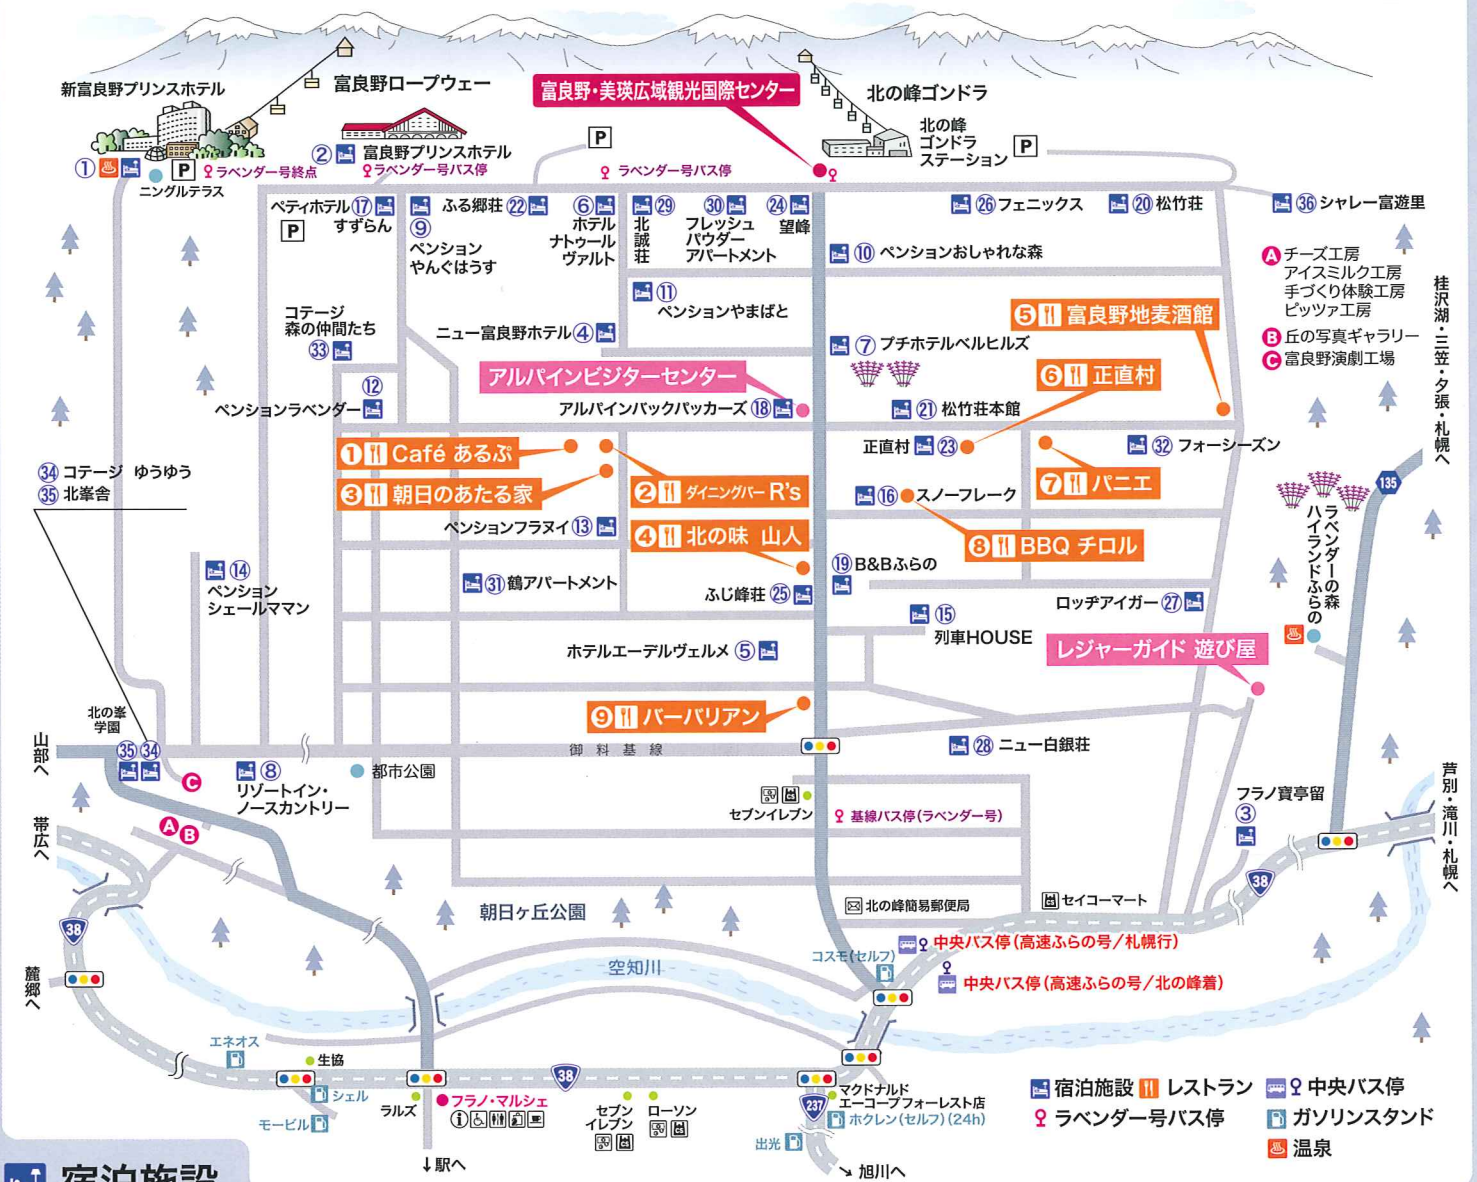

SKI RESORT MAP

富良野スキー場

宿泊施設

ホテル 市外局番(0167)

① 新富良野プリンスホテル	☎ 22-1111
② 富良野プリンスホテル	☎ 23-4111
③ フラノ寛亭留	☎ 23-8111
④ ニュー富良野ホテル	☎ 22-2411
⑤ 富良野リゾートホテルエーテルヴェルメ	☎ 22-1161
⑥ ホテルナトゥールヴァルト富良野	☎ 22-1211
⑦ ホテルベルヒルズ	☎ 22-5200
⑧ リゾートイン・ノースカントリー	☎ 23-6565

民宿 市外局番(0167)

⑳ 松竹荘	☎ 22-5233
㉑ 松竹荘本館	☎ 22-5200
㉒ ふる郷荘	☎ 22-2612
㉓ 正直村	☎ 23-3143
㉔ 北の宿 望峰	☎ 22-4247
㉕ ふじ峰荘	☎ 23-2415
㉖ フェニクス(旅館・喫茶)	☎ 23-3564
㉗ ロッチ アイガー	☎ 22-3558
㉘ ニュー白銀荘	☎ 22-2151
㉙ 北誠荘	☎ 22-2358

アパートメント/コテージ 市外局番(0167)

⑳ フレッシュパウダーアパートメント富良野	☎ 23-4738
㉑ 鶴アパートメント	☎ 23-1618
㉒ コテージ フォーシーズン(喫茶・コテージ)	☎ 23-2342
㉓ コテージ 森の仲間たち	☎ 22-5577
㉔ コテージ ゆうゆう(悠遊)	☎ 22-5015
㉕ ワークショップ 北峯舎	☎ 22-3185
㉖ シャレー富遊里	☎ 22-0534

※リフト・ゴンドラ・ロープウェイのお得な乗り放題のバック券は、各宿にお問い合わせください。